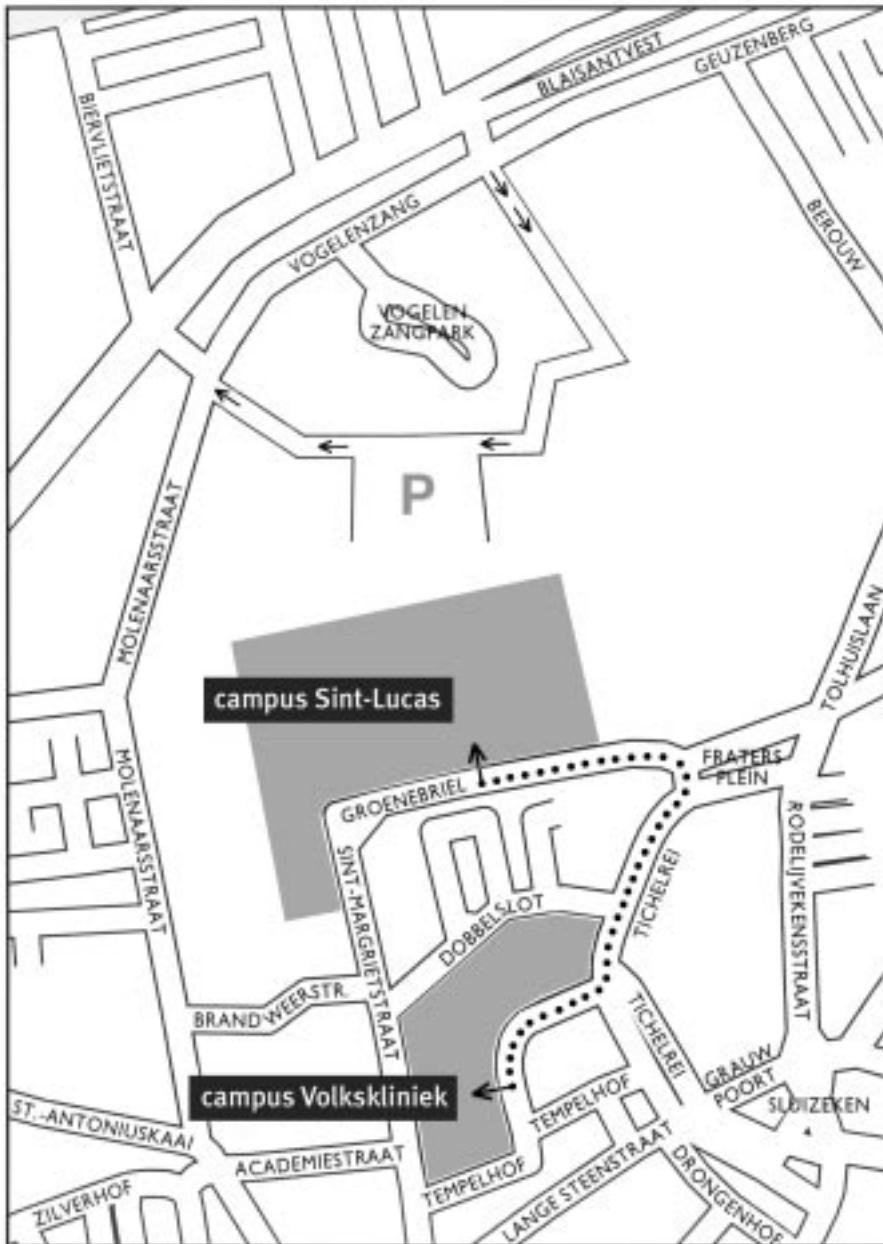

> Wegwijzer

www.azstlucas.be

vzw AZ Sint-Lucas & Volkskliniek

campus Sint-Lucas
Groenebriel 1, 9000 Gent

campus Volkskliniek
Tichelrei 1, 9000 Gent

tel. 09-224 56 11
info@azstlucas.be

AZ Sint-Lucas is verspreid over twee campussen. Beide campussen liggen op nauwelijks honderd meter van elkaar. Op welke campus u behandeld wordt, is afhankelijk van het soort ingreep of behandeling dat u nodig hebt. Op beide campussen wordt dezelfde service verleend tegen dezelfde prijs en staan de artsen en medewerkers garant voor een optimale zorg.

◆ **Campus Sint-Lucas**

De hoofdingang van campus Sint-Lucas is Groenebriel 1. Het aantal openbare parkeerplaatsen is hier beperkt en betalend.

Komt u met de wagen, dan kan u ook gebruik maken van de ziekenhuisparking. De parking van campus Sint-Lucas ligt achter het ziekenhuis en is bereikbaar via de Blaisantvest. Volg de wegwijzers. De parking is betalend.

◆ **Campus Volkskliniek**

De hoofdingang van campus Volkskliniek is Tichelrei 1. U kan hier gebruik maken van de openbare parking of van de ondergrondse parking bij het ziekenhuis. Beide zijn betalend.