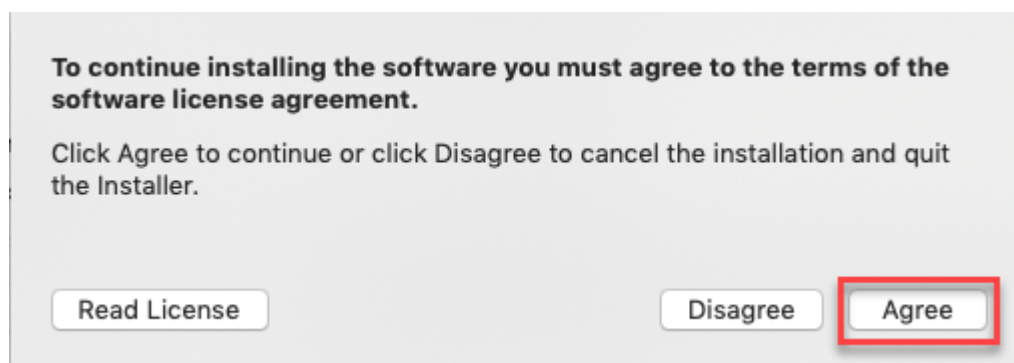

Klik op "Continue" bij volgende melding "This package will run a program to determine if the software can be installed"

Klik op "Continue" bij "Introduction and License" scherm en klik dan op "Agree" om akkoord te gaan met de termen.