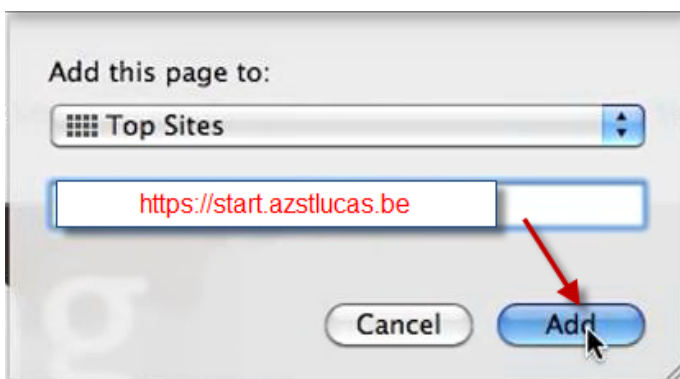

Open "Finder" .

Selecteer downloads en dubbelklik op "CitrixWorkspaceApp.dmg" om de installatie te starten.

Klik op "Continue" bij volgende melding "This package will run a program to determine if the software can be installed"

Klik op "Continue" bij "Introduction and License" scherm en klik dan op "Agree" om akkoord te gaan met de termen.

CITRIX - Externe installatie voor Mac gebruikers

Klik op **"Install"** en geef dan uw Mac Password in en klik op **"Install Software"**
Wacht tot de installatie voltooid is en klik op **"Continue"**
Klik uiteindelijk op **"Close"** om de installatie te beëindigen

4.2 <https://start.azstlucas.be> toevoegen aan vertrouwde websites

Open Safari en surf naar <https://start.azstlucas.be>.

Voor dat u voor het eerst aanmeldt dient de website toegevoegd te worden aan de vertrouwde websites (Top Sites). Dit gebeurt als volgt.