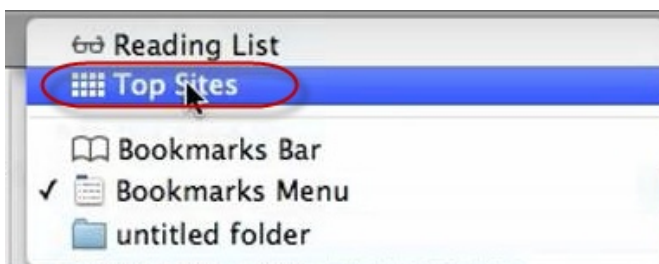

Klik op "Continue" bij "Introduction and License" scherm en klik dan op "Agree" om akkoord te gaan met de termen.

CITRIX - Externe installatie voor Mac gebruikers

Klik op **"Install"** en geef dan uw Mac Password in en klik op **"Install Software"**
Wacht tot de installatie voltooid is en klik op **"Continue"**
Klik uiteindelijk op **"Close"** om de installatie te beëindigen

4.2 <https://start.azstlucas.be> toevoegen aan vertrouwde websites

Open Safari en surf naar <https://start.azstlucas.be>.

Voor dat u voor het eerst aanmeldt dient de website toegevoegd te worden aan de vertrouwde websites (Top Sites). Dit gebeurt als volgt.