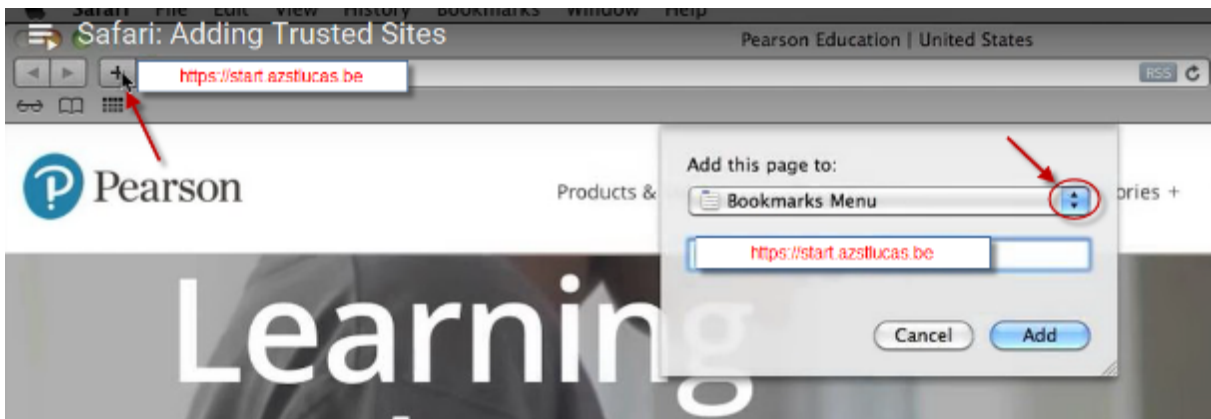

Open "Finder" .

Selecteer downloads en dubbelklik op "CitrixWorkspaceApp.dmg" om de installatie te starten.

Klik op "Continue" bij volgende melding "This package will run a program to determine if the software can be installed"

Klik op "Continue" bij "Introduction and License" scherm en klik dan op "Agree" om akkoord te gaan met de termen.

CITRIX - Externe installatie voor Mac gebruikers

Klik op **"Install"** en geef dan uw Mac Password in en klik op **"Install Software"**
Wacht tot de installatie voltooid is en klik op **"Continue"**
Klik uiteindelijk op **"Close"** om de installatie te beëindigen

4.2 <https://start.azstlucas.be> toevoegen aan vertrouwde websites

Open Safari en surf naar <https://start.azstlucas.be>.

Voor dat u voor het eerst aanmeldt dient de website toegevoegd te worden aan de vertrouwde websites (Top Sites). Dit gebeurt als volgt.